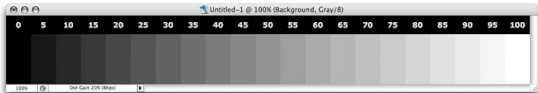

Är din skärm rätt inställd?

Om du inte kan skilja på ruta 0, 5, ... blir bilderna för mörka.
Om du inte kan skilja på ruta 100, 95, ... blir bilderna för ljusa.